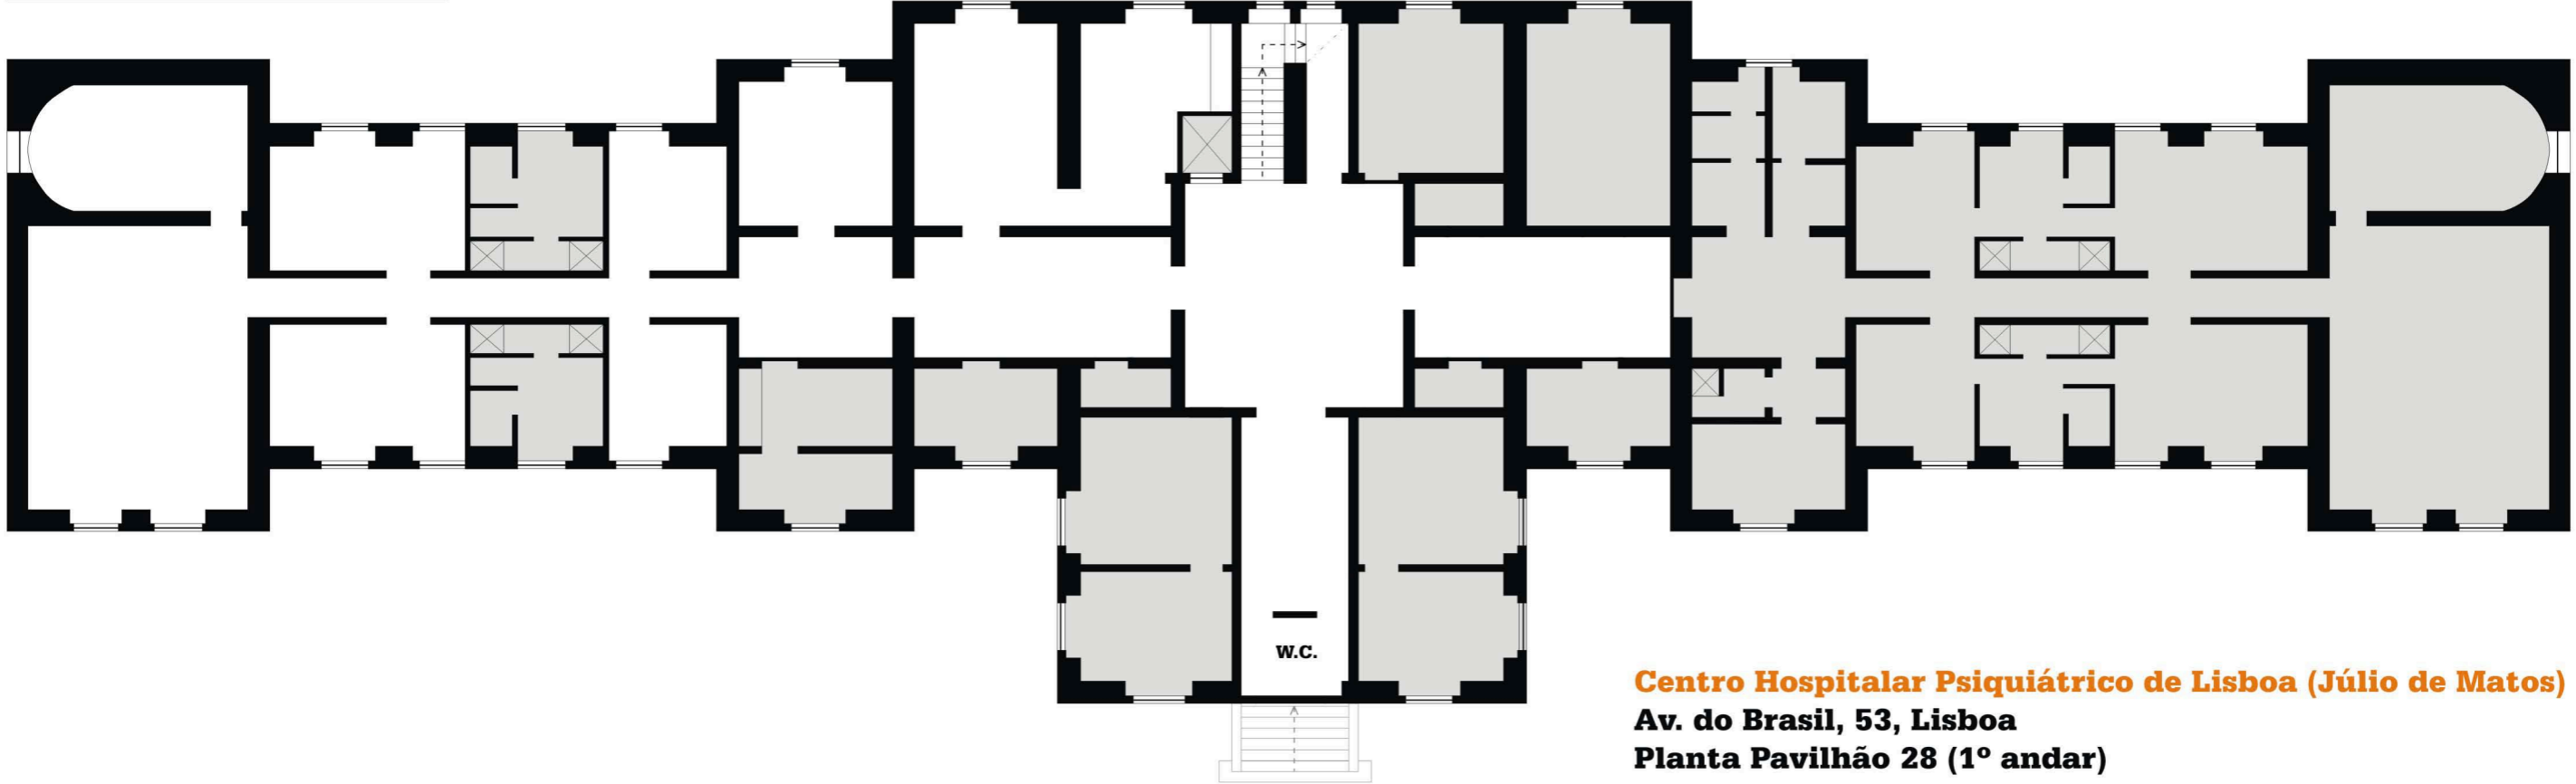

Plantas do Espaço

exposição

Alternativa 1

Respostas polémicas à Alternativa Zero

Entrada Principal - Pavilhão 28

Centro Hospitalar Psiquiátrico de Lisboa (Júlio de Matos)
Av. do Brasil, 53, Lisboa
Planta Pavilhão 28 (1º andar)

Entrada Principal - Pavilhão 28

Centro Hospitalar Psiquiátrico de Lisboa (Júlio de Matos)
Av. do Brasil, 53, Lisboa
Planta Pavilhão 28 (1º andar)

Fotografias do Espaço

Pavilhão 28

Pormenor Entrada Pavilhão 28

Vista Fachada Pavilhão 28

Vista Corredor piso 1

Espaço 1

Espaço 2

Espaço 3

Vista Corredor piso 1

Espaço 4

Espaço 5