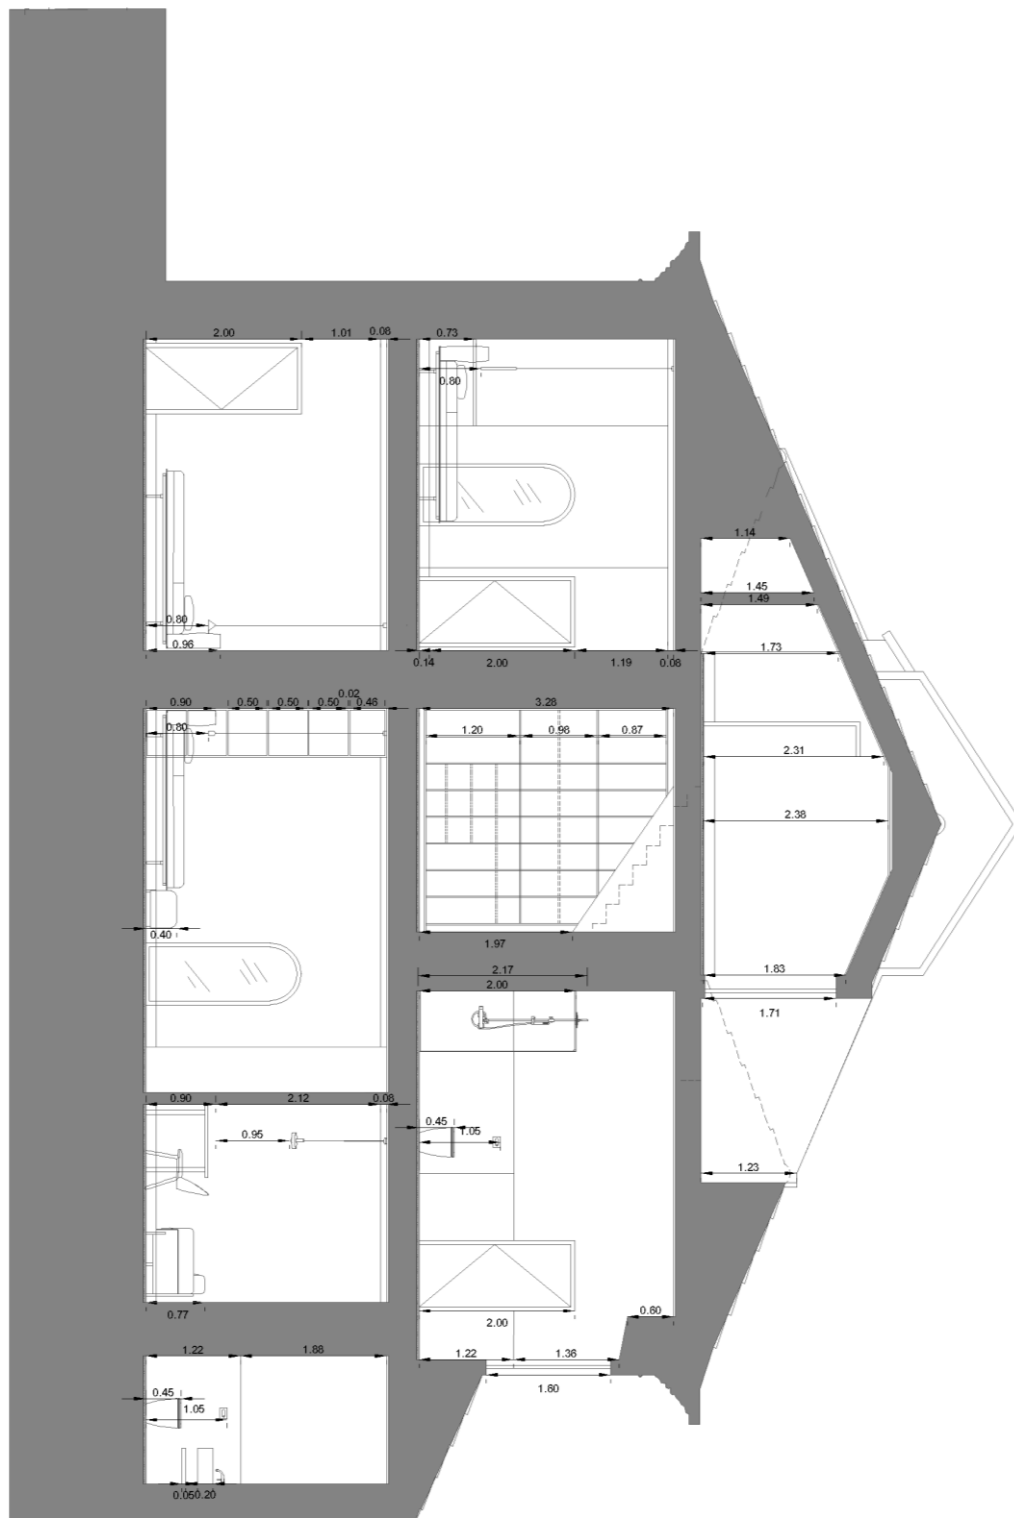

Figura 52: Planta do piso 0 com identificação dos cortes (Não está escala)

Figura 53: Planta do piso 1 com identificação dos cortes (Não está escala)

Figura 54: Planta do piso 2 com identificação dos cortes (Não está escada)

CORTE AA

Figura 55: Corte AA'

CORTE BB

Figura 56: Corte BB'

CORTE CC

Figura 57: Corte CC'

CORTE DD

Figura 58: Corte DD

CORTE BB

Figura 59: Corte EE'

FOLDER DE MATERIAIS

Mobiliário/Acabamentos

ÍNDICE

Apartamento A
Apartamento B
Apartamento C
Apartamento D

APARTAMENTO A

Sala
Sala de Jantar/Cozinha
Corredor
Quarto
Casa de Banho

SALA			
MOBILIÁRIO			
Imagem	Descrição	Dimensões	Materiais e Acabamentos
	LASKASAS Sofá STEWART com almofadas	220 x 95 x 77 cm	 Plain Natural Velvet
	JOTA BARBOSA Mesa de TV SEVILHA	220 x 45 x 45 cm	
	JOTA BARBOSA Mesa de centro SAHARA	100 x 100 x 25 cm	
	LASKASAS Mesa de apoio NILO	40 x 50 x 55 cm	
ILUMINAÇÃO			
	LIGHTEIJIN Foco de luz ORBIS R 100		Alumínio Difusor fosco
	LASKASAS Candeeiro de chão RANDOLPH	143 x 35 x 120 cm	
ACESSÓRIOS/DECORAÇÃO			
	FERREIRA DE SÁ Tapete Precious Vintage	200 x 250 cm	Botanical Silk Wool
	JOTA BARBOSA Espelho NIAGARA	120 x 3,5 cm	
	LASKASAS Floreira grande ROSIE	50 x 85 cm	Eucalipto cinza mate Ferro texturado preto mate Inox polido dourado brilho