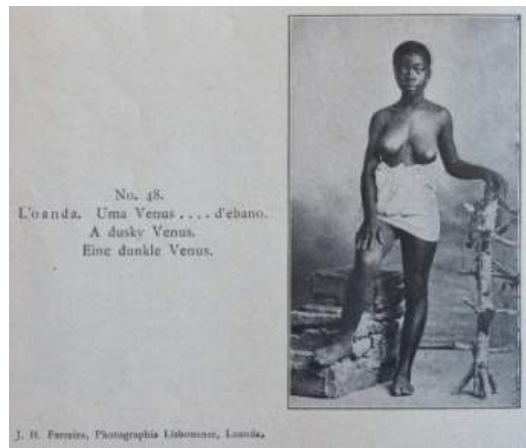

AL19

AL20

Santos Leitão 'Vanitas'

Era perfeitamente uma estatua de alabastro – Pag 27

27

Apolrou-se de mim um desejo insensato de ver a quella ideal creatura tal qual como a produzira a natureza sem um unico ornato artificial, e passei a pôr em execução o meu desejo, a que ella já não sabia resistir.