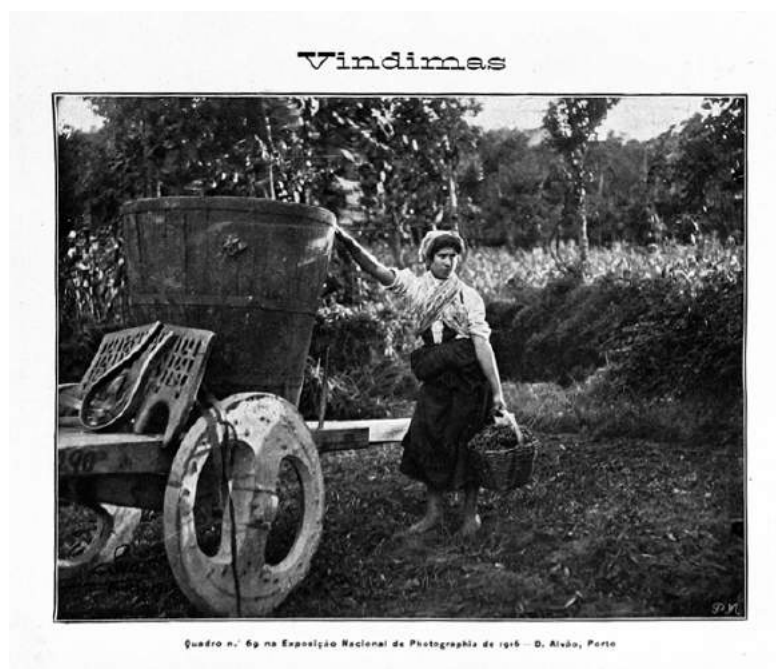

Na serra da Gardunha

Cliché de B. dos Santos Leitão feito com Camara Reflex
e objectiva Xeres Ross, f 4,5

‘Na serra da Gardunha’ (AF, 10, 1915)

Domingos Alvão temos 'Vindimas' (AF, 23, 1916)

Evaristo Pessoa 'Na lagôa do Mira' (AF, 25, 1916)