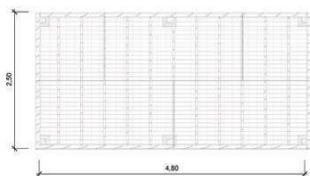

Planta de Situação
Escala: 1/100

Planta de Cobertura
Escala: 1/50

Corte B
Escala: 1/50

Planta de Cobertura
Escala: 1/50

Corte C
Escala: 1/50

Piso 0
1 : 50

Anterior
1 : 50

Lat. Direito
1 : 50

Posterior
1 : 50

Lat. Esquerdo
1 : 50

Módulo Banheiro
1 : 20

Planta Estrutural
Escala: 1/50

Perspectiva
Sem escala

Alçado Estrutural Planta
Escala: 1/50

Alçado Estrutural - Lateral Direito I
Escala: 1/50

Alçado Estrutural L Frontal
Escala: 1/50

Alçado Estrutural Lateral Esquerdo
Escala: 1/50

Perspectiva
Sem Escala

Perspectiva
Sem Escala

Planta Módulo Piso
Escala: 1/50

Espaço de Convívio - Módulo A
Escala: 1/50

Planta Módulo Canteiro
Escala: 1/50

Espaço de Convívio - Módulo B
Escala: 1/50