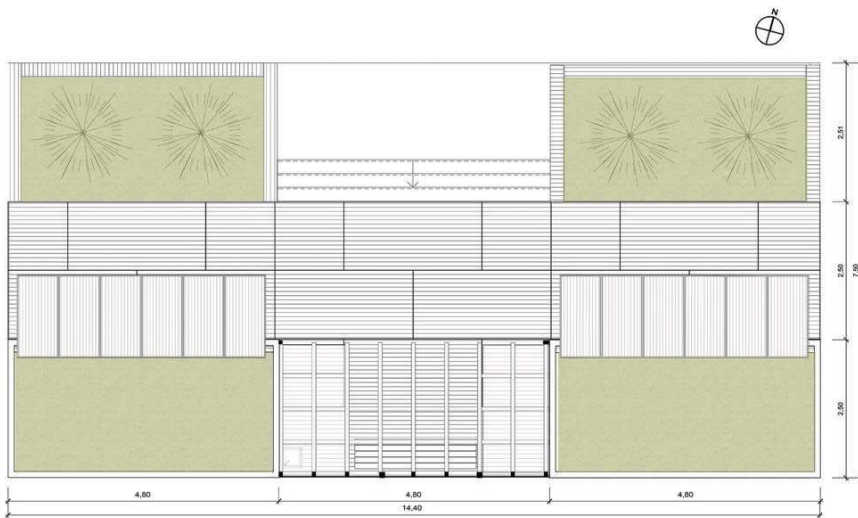

Legenda:

- Edifícios
- Rede ferroviária
- Área de Intervenção

Bairro das Estacas - Destaque Largo Conde de Sabugosa
Escala Indefinida

Legenda:

- Pista Ciclável
- Vias
- Área de Intervenção

Situação - Proposta
Escala: 1/200

Planta de Situação
Escala: 1/100

Planta de Cobertura
Escala: 1/50

Corte B
Escala: 1/50

Planta de Cobertura
Escala: 1/50

Corte C
Escala: 1/50

Piso 0
1 : 50

Anterior
1 : 50

Lat. Direito
1 : 50

Posterior
1 : 50

Lat. Esquerdo
1 : 50

Módulo Banheiro
1 : 20

Planta Estrutural
Escala: 1/50

Perspectiva
Sem escala

Alçado Estrutural Planta
Escala: 1/50

Alçado Estrutural - Lateral Direito I
Escala: 1/50

Alçado Estrutural L Frontal
Escala: 1/50

Alçado Estrutural Lateral Esquerdo
Escala: 1/50

Perspectiva
Sem Escala

Perspectiva
Sem Escala

Planta Módulo Piso
Escala: 1/50

Espaço de Convívio - Módulo A
Escala: 1/50

Planta Módulo Canteiro
Escala: 1/50

Espaço de Convívio - Módulo B
Escala: 1/50