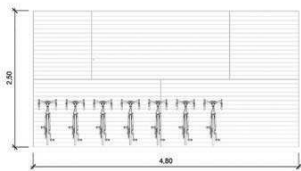

Posterior
1 : 50

Lat. Esquerdo
1 : 50

Módulo Banheiro
1 : 20

Planta Estrutural
Escala: 1/50

Perspectiva
Sem escala

Alçado Estrutural Planta
Escala: 1/50

Alçado Estrutural - Lateral Direito I
Escala: 1/50

Alçado Estrutural L Frontal
Escala: 1/50

Alçado Estrutural Lateral Esquerdo
Escala: 1/50

Perspectiva
Sem Escala

Perspectiva
Sem Escala

Planta Módulo Piso
Escala: 1/50

Espaço de Convívio - Módulo A
Escala: 1/50

Planta Módulo Canteiro
Escala: 1/50

Espaço de Convívio - Módulo B
Escala: 1/50