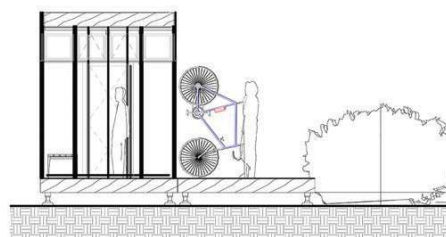

Posterior
1 : 50

Lat. Esquerdo
1 : 50

Módulo Banheiro
1 : 20

Planta Estrutural
Escala: 1/50

Perspectiva
Sem escala

Alçado Estrutural Planta
Escala: 1/50

Alçado Estrutural - Lateral Direito I
Escala: 1/50

Alçado Estrutural L Frontal
Escala: 1/50

Alçado Estrutural Lateral Esquerdo
Escala: 1/50

Perspectiva
Sem Escala

Perspectiva
Sem Escala

Planta Módulo Piso
Escala: 1/50

Espaço de Convívio - Módulo A
Escala: 1/50

Planta Módulo Canteiro
Escala: 1/50

Espaço de Convívio - Módulo B
Escala: 1/50