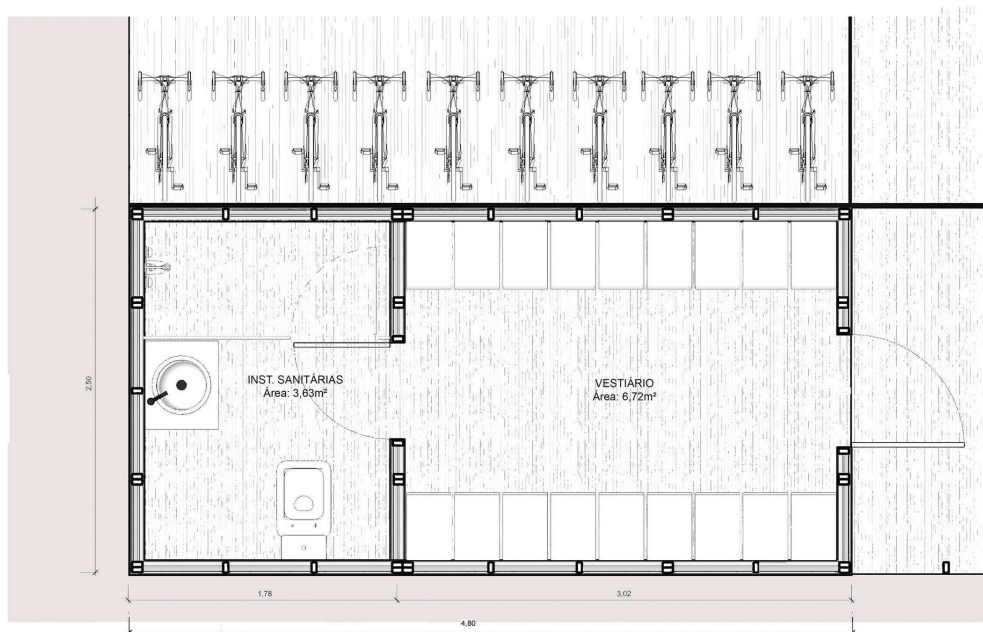

Legenda:

- Edifícios
- Rede ferroviária
- Área de Intervenção

Bairro das Estacas - Destaque Largo Conde de Sabugosa
Escala Indefinida

Legenda:

- Pista Ciclável
- Vias
- Área de Intervenção

Situação - Proposta
Escala: 1/200

Planta de Situação
Escala: 1/100

Planta de Cobertura
Escala: 1/50

Corte B
Escala: 1/50

Planta de Cobertura
Escala: 1/50

Corte C
Escala: 1/50

Piso 0
1 : 50

Anterior
1 : 50

Lat. Direito
1 : 50

Posterior
1 : 50

Lat. Esquerdo
1 : 50

Módulo Banheiro
1 : 20

Planta Estrutural
Escala: 1/50

Perspectiva
Sem escala

Alçado Estrutural Planta
Escala: 1/50

Alçado Estrutural - Lateral Direito I
Escala: 1/50

Alçado Estrutural L Frontal
Escala: 1/50

Alçado Estrutural Lateral Esquerdo
Escala: 1/50

Perspectiva
Sem Escala

Perspectiva
Sem Escala

Planta Módulo Piso
Escala: 1/50

Espaço de Convívio - Módulo A
Escala: 1/50

Planta Módulo Canteiro
Escala: 1/50

Espaço de Convívio - Módulo B
Escala: 1/50