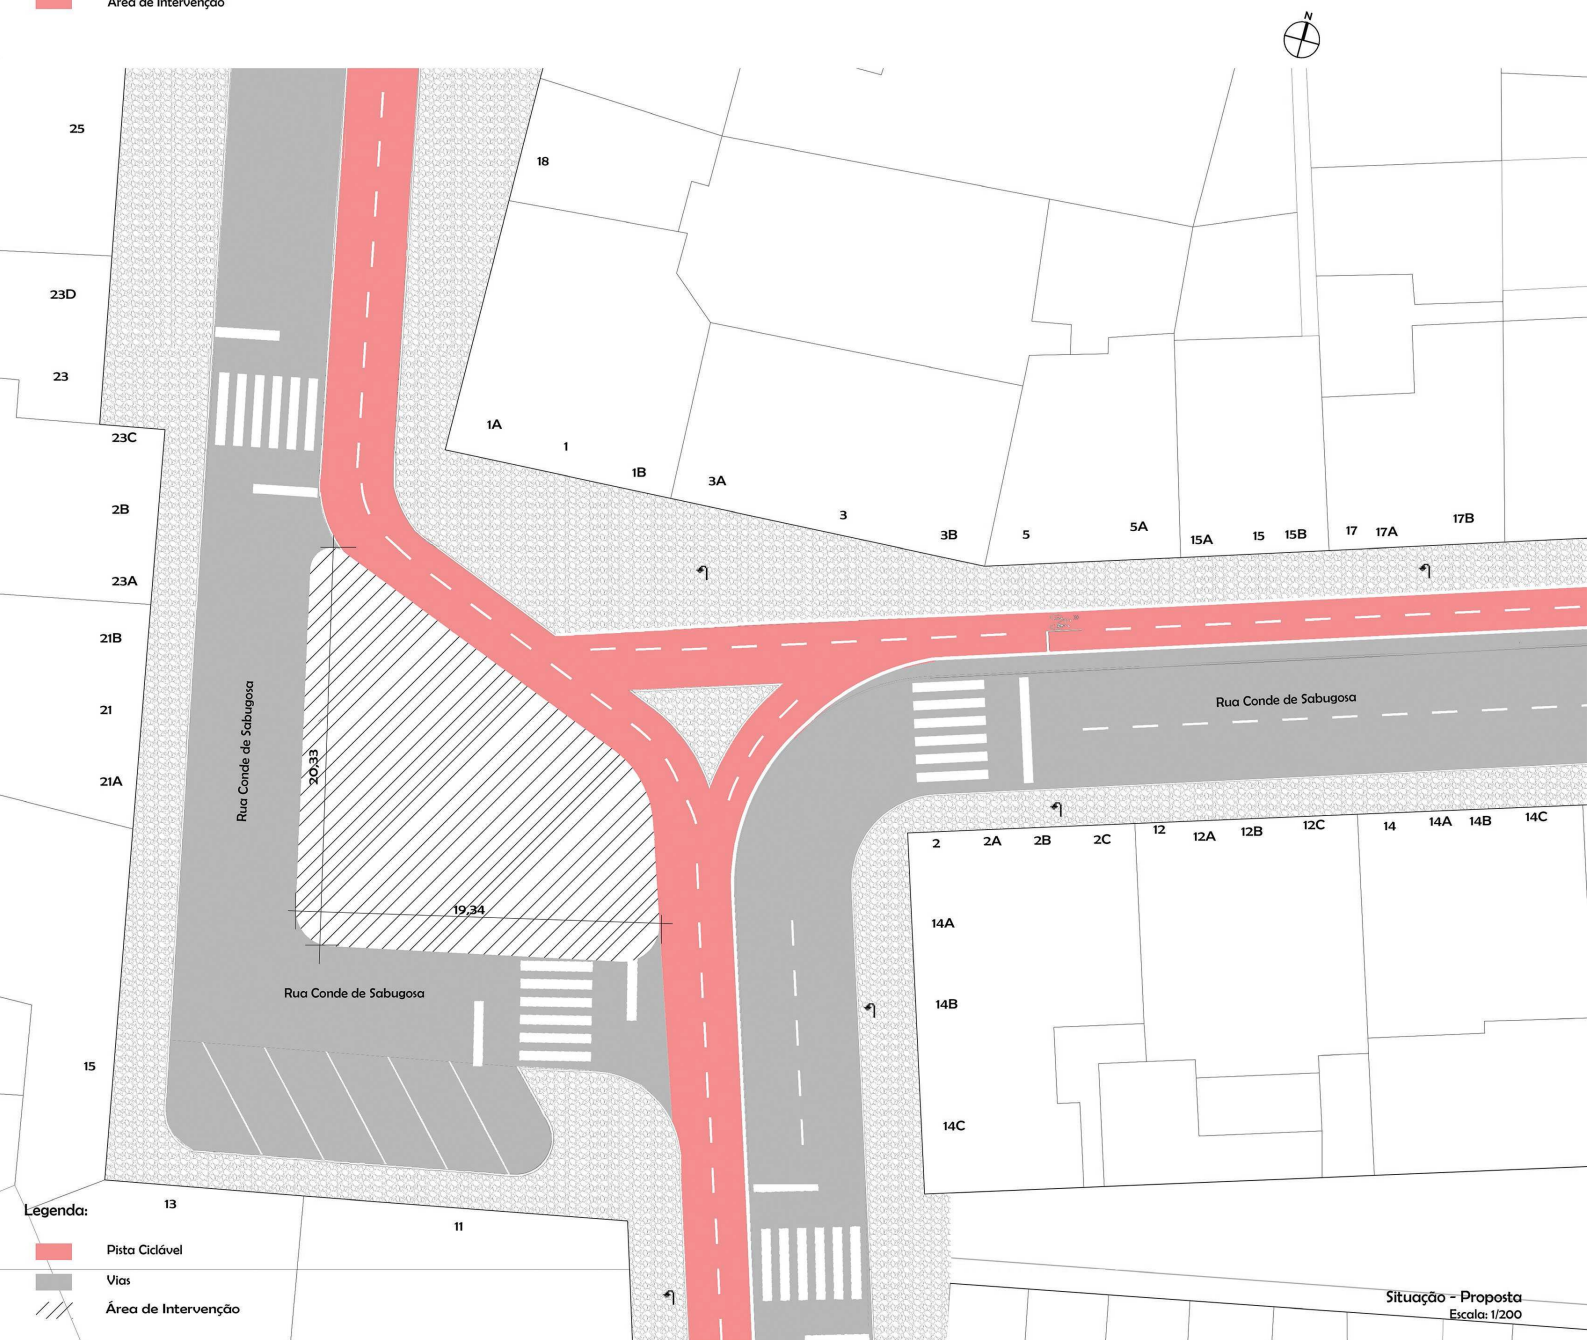

Legenda:

- Edifícios
- Rede ferroviária
- Área de Intervenção

Bairro das Estacas - Destaque Largo Conde de Sabugosa
Escala Indefinida

Legenda:

- Pista Ciclável
- Vias
- Área de Intervenção

Situação - Proposta
Escala: 1/200

Planta de Situação
Escala: 1/100

Planta de Cobertura
Escala: 1/50

Corte B
Escala: 1/50

Planta de Cobertura
Escala: 1/50

Corte C
Escala: 1/50

Piso 0
1 : 50

Anterior
1 : 50

Lat. Direito
1 : 50