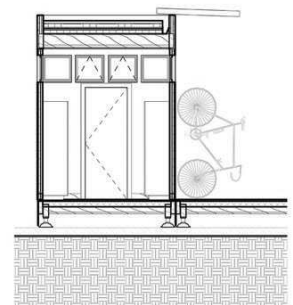

Legenda:

- Edifícios
- Rede ferroviária
- Área de Intervenção

Bairro das Estacas - Destaque Largo Conde de Sabugosa
Escala Indefinida

Legenda:

- Pista Ciclável
- Vias
- Área de Intervenção

Situação - Proposta
Escala: 1/200

Planta de Situação
Escala: 1/100

Planta de Cobertura
Escala: 1/50

Corte B
Escala: 1/50

Planta de Cobertura
Escala: 1/50

Corte C
Escala: 1/50

Piso 0
1 : 50

Anterior
1 : 50

Lat. Direito
1 : 50

Posterior
1 : 50

Lat. Esquerdo
1 : 50

Módulo Banheiro
1 : 20

Planta Estrutural
Escala: 1/50

Perspectiva
Sem escala

Alçado Estrutural Planta
Escala: 1/50

Alçado Estrutural - Lateral Direito I
Escala: 1/50

Alçado Estrutural L Frontal
Escala: 1/50

Alçado Estrutural Lateral Esquerdo
Escala: 1/50

Perspectiva
Sem Escala

Perspectiva
Sem Escala

Planta Módulo Piso
Escala: 1/50

Espaço de Convívio - Módulo A
Escala: 1/50

Planta Módulo Canteiro
Escala: 1/50

Espaço de Convívio - Módulo B
Escala: 1/50