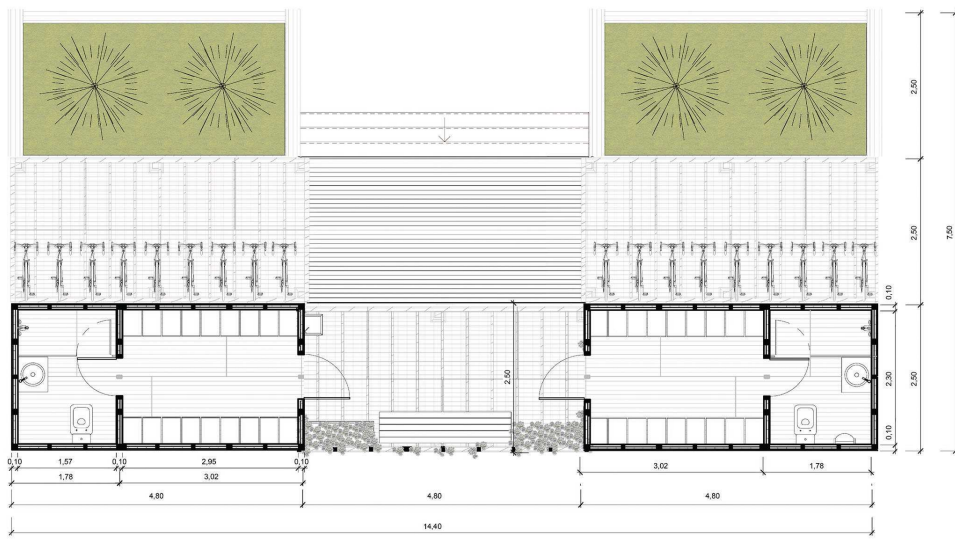

Legenda:

- Edifícios
- Rede ferroviária
- Área de Intervenção

Bairro das Estacas - Destaque Largo Conde de Sabugosa
Escala Indefinida

Legenda:

- Pista Ciclável
- Vias
- Área de Intervenção

Situação - Proposta
Escala: 1/200

Planta de Situação
Escala: 1/100

Planta de Cobertura
Escala: 1/50

Corte B
Escala: 1/50

Planta de Cobertura
Escala: 1/50

Corte C
Escala: 1/50

Piso 0
1 : 50

Anterior
1 : 50

Lat. Direito
1 : 50

Posterior
1 : 50

Lat. Esquerdo
1 : 50

Módulo Banheiro
1 : 20

Planta Estrutural
Escala: 1/50

Perspectiva
Sem escala

Alçado Estrutural Planta
Escala: 1/50

Alçado Estrutural - Lateral Direito I
Escala: 1/50

Alçado Estrutural L Frontal
Escala: 1/50

Alçado Estrutural Lateral Esquerdo
Escala: 1/50

Perspectiva
Sem Escala

Perspectiva
Sem Escala

Planta Módulo Piso
Escala: 1/50

Espaço de Convívio - Módulo A
Escala: 1/50

Planta Módulo Canteiro
Escala: 1/50

Espaço de Convívio - Módulo B
Escala: 1/50