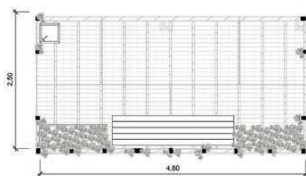

Planta de Situação
Escala: 1/100

Planta de Cobertura
Escala: 1/50

Corte B
Escala: 1/50

Planta de Cobertura
Escala: 1/50

Corte C
Escala: 1/50

Piso 0
1 : 50

Anterior
1 : 50

Lat. Direito
1 : 50

Posterior
1 : 50

Lat. Esquerdo
1 : 50

Módulo Banheiro
1 : 20

Planta Estrutural
Escala: 1/50

Perspectiva
Sem escala

Alçado Estrutural Planta
Escala: 1/50

Alçado Estrutural - Lateral Direito I
Escala: 1/50

Alçado Estrutural L Frontal
Escala: 1/50

Alçado Estrutural Lateral Esquerdo
Escala: 1/50

Perspectiva
Sem Escala

Perspectiva
Sem Escala

Planta Módulo Piso
Escala: 1/50

Espaço de Convívio - Módulo A
Escala: 1/50

Planta Módulo Canteiro
Escala: 1/50

Espaço de Convívio - Módulo B
Escala: 1/50

Planta Cobertura Ajardinada
Escala: 1/50

Sanitário Masculino
Escala: 1/50

Planta Vestiário
Escala: 1/50

Balneário Masculino - Variações
Escala: 1/50

Balneário Masculino - Variações
Escala: 1/50

Balneário Masculino - Variações
Escala: 1/50