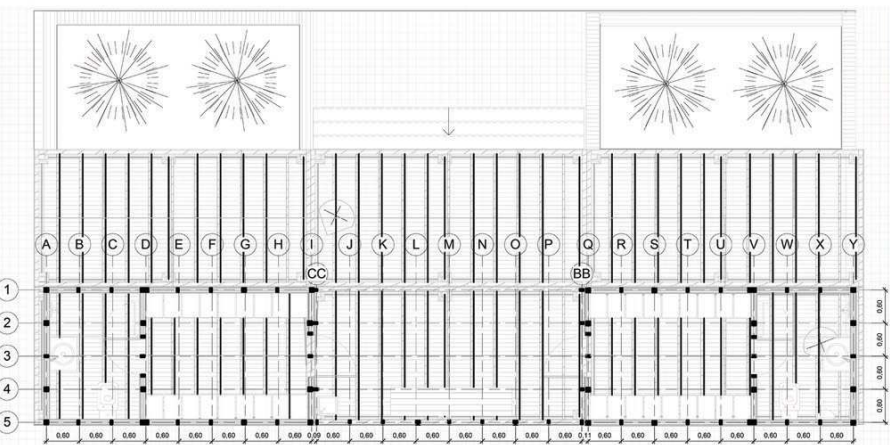

Legenda:

- Edifícios
- Rede ferroviária
- Área de Intervenção

Bairro das Estacas - Destaque Largo Conde de Sabugosa
Escala Indefinida

Legenda:

- Pista Ciclável
- Vias
- Área de Intervenção

Situação - Proposta
Escala: 1/200

Planta de Situação
Escala: 1/100

Planta de Cobertura
Escala: 1/50

Corte B
Escala: 1/50

Planta de Cobertura
Escala: 1/50

Corte C
Escala: 1/50

Piso 0
1 : 50

Anterior
1 : 50

Lat. Direito
1 : 50

Posterior
1 : 50

Lat. Esquerdo
1 : 50

Módulo Banheiro
1 : 20

Planta Estrutural
Escala: 1/50

Perspectiva
Sem escala

Alçado Estrutural Planta
Escala: 1/50

Alçado Estrutural - Lateral Direito I
Escala: 1/50

Alçado Estrutural L Frontal
Escala: 1/50

Alçado Estrutural Lateral Esquerdo
Escala: 1/50

Perspectiva
Sem Escala

Perspectiva
Sem Escala

Planta Módulo Piso
Escala: 1/50

Espaço de Convívio - Módulo A
Escala: 1/50

Planta Módulo Canteiro
Escala: 1/50

Espaço de Convívio - Módulo B
Escala: 1/50