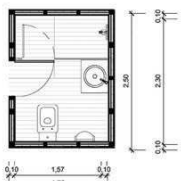

Sanitário Masculino
Escala: 1/50