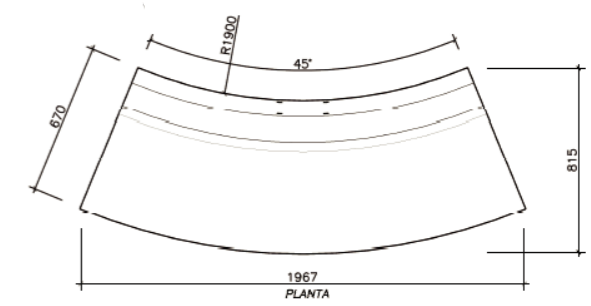

PÁTIO INTERIOR - ESPAÇO HORTA

Sugere-se o equipamento Mia da empresa Amop para a criação dos espaços de permanência.

Estes tornam o espaço versátil, conjungando as peças côncavo e convexo. Os equipamentos deverão ser de cor branca para se integrarem com o pavimento.