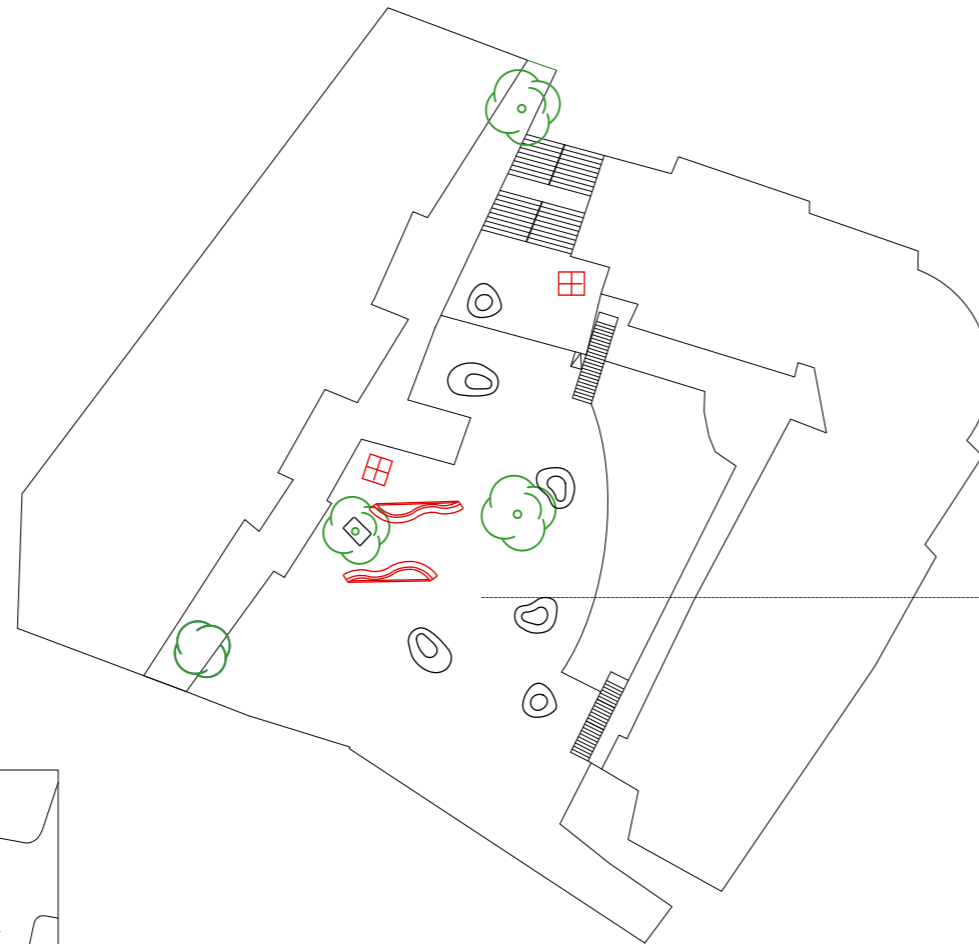

PÁTIO INTERIOR - ESPAÇO HORTA

Sugere-se o equipamento Mia da empresa Amop para a criação dos espaços de permanência.

Estes tornam o espaço versátil, conjungando as peças côncavo e convexo. Os equipamentos deverão ser de cor branca para se integrarem com o pavimento.