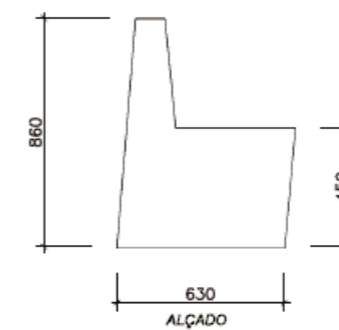

PÁTIO INTERIOR - ESPAÇO HORTA

Sugere-se o equipamento Mia da empresa Amop para a criação dos espaços de permanência.

Estes tornam o espaço versátil, conjungando as peças côncavo e convexo. Os equipamentos deverão ser de cor branca para se integrarem com o pavimento.