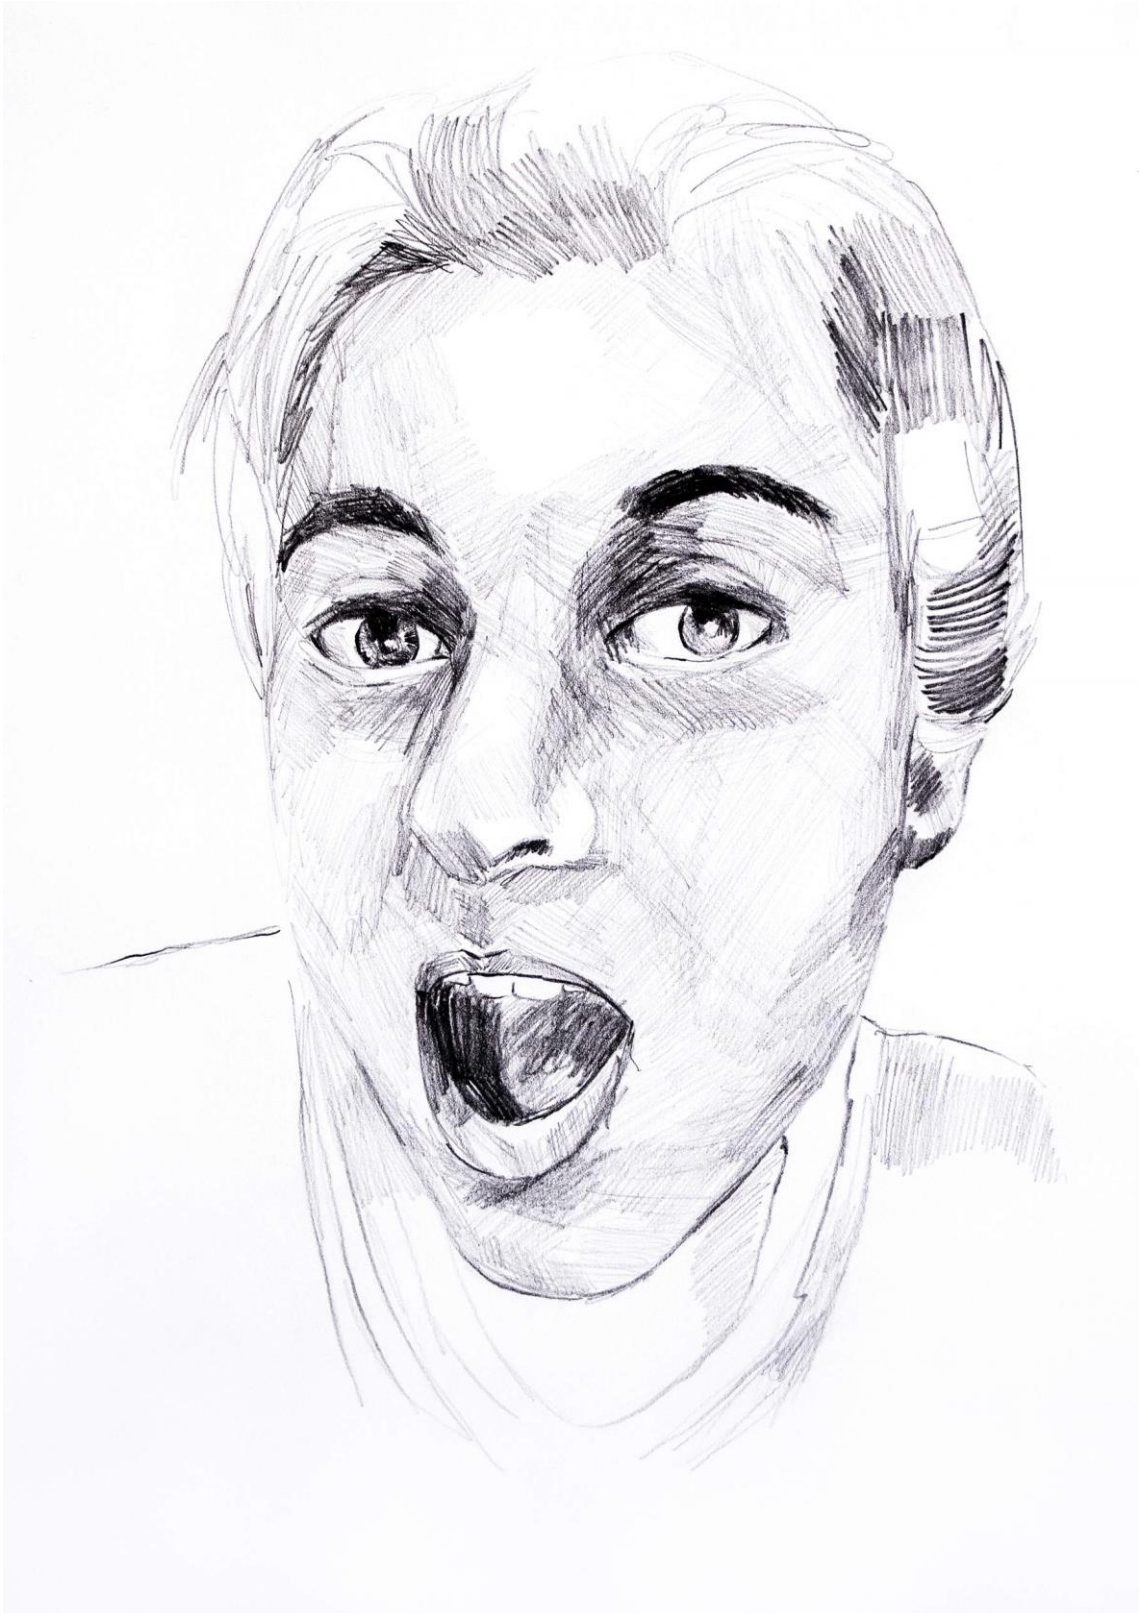

2019

Anexos

Apresenta-se nesta seção uma seleção de 57 desenhos desenvolvidos nas séries de autorretrato, feitos a partir de meios e técnicas variadas ao longo do processo de desenvolvimento do trabalho artístico em 2018 e 2019. Os desenhos encontram-se apresentados na ordem em que estão dispostos na 3ª parte do projeto, na identificação das séries desenvolvidas. Todas as fotografias apresentadas nestes anexos são da nossa autoria.

(série 1) *Autorretrato*. 2018. Lápis litográfico sobre papel. 32,5 x 25 cm.

(série 1) *Autorretrato*. 2018. Lápis litográfico sobre papel. 32,5 x 25 cm.

(série 2) *Autorretrato*. 2018. Grafite sobre papel. 30,5 x 23 cm

(série 2) *Autorretrato*. 2018. Grafite sobre papel. 32,5 x 25 cm.

(série 2) *Autorretrato*. 2018. Grafite sobre papel. 30,5 x 22,8 cm.

(série 2) *Autorretrato*. 2018. Grafite sobre papel. 32,5 x 25 cm.