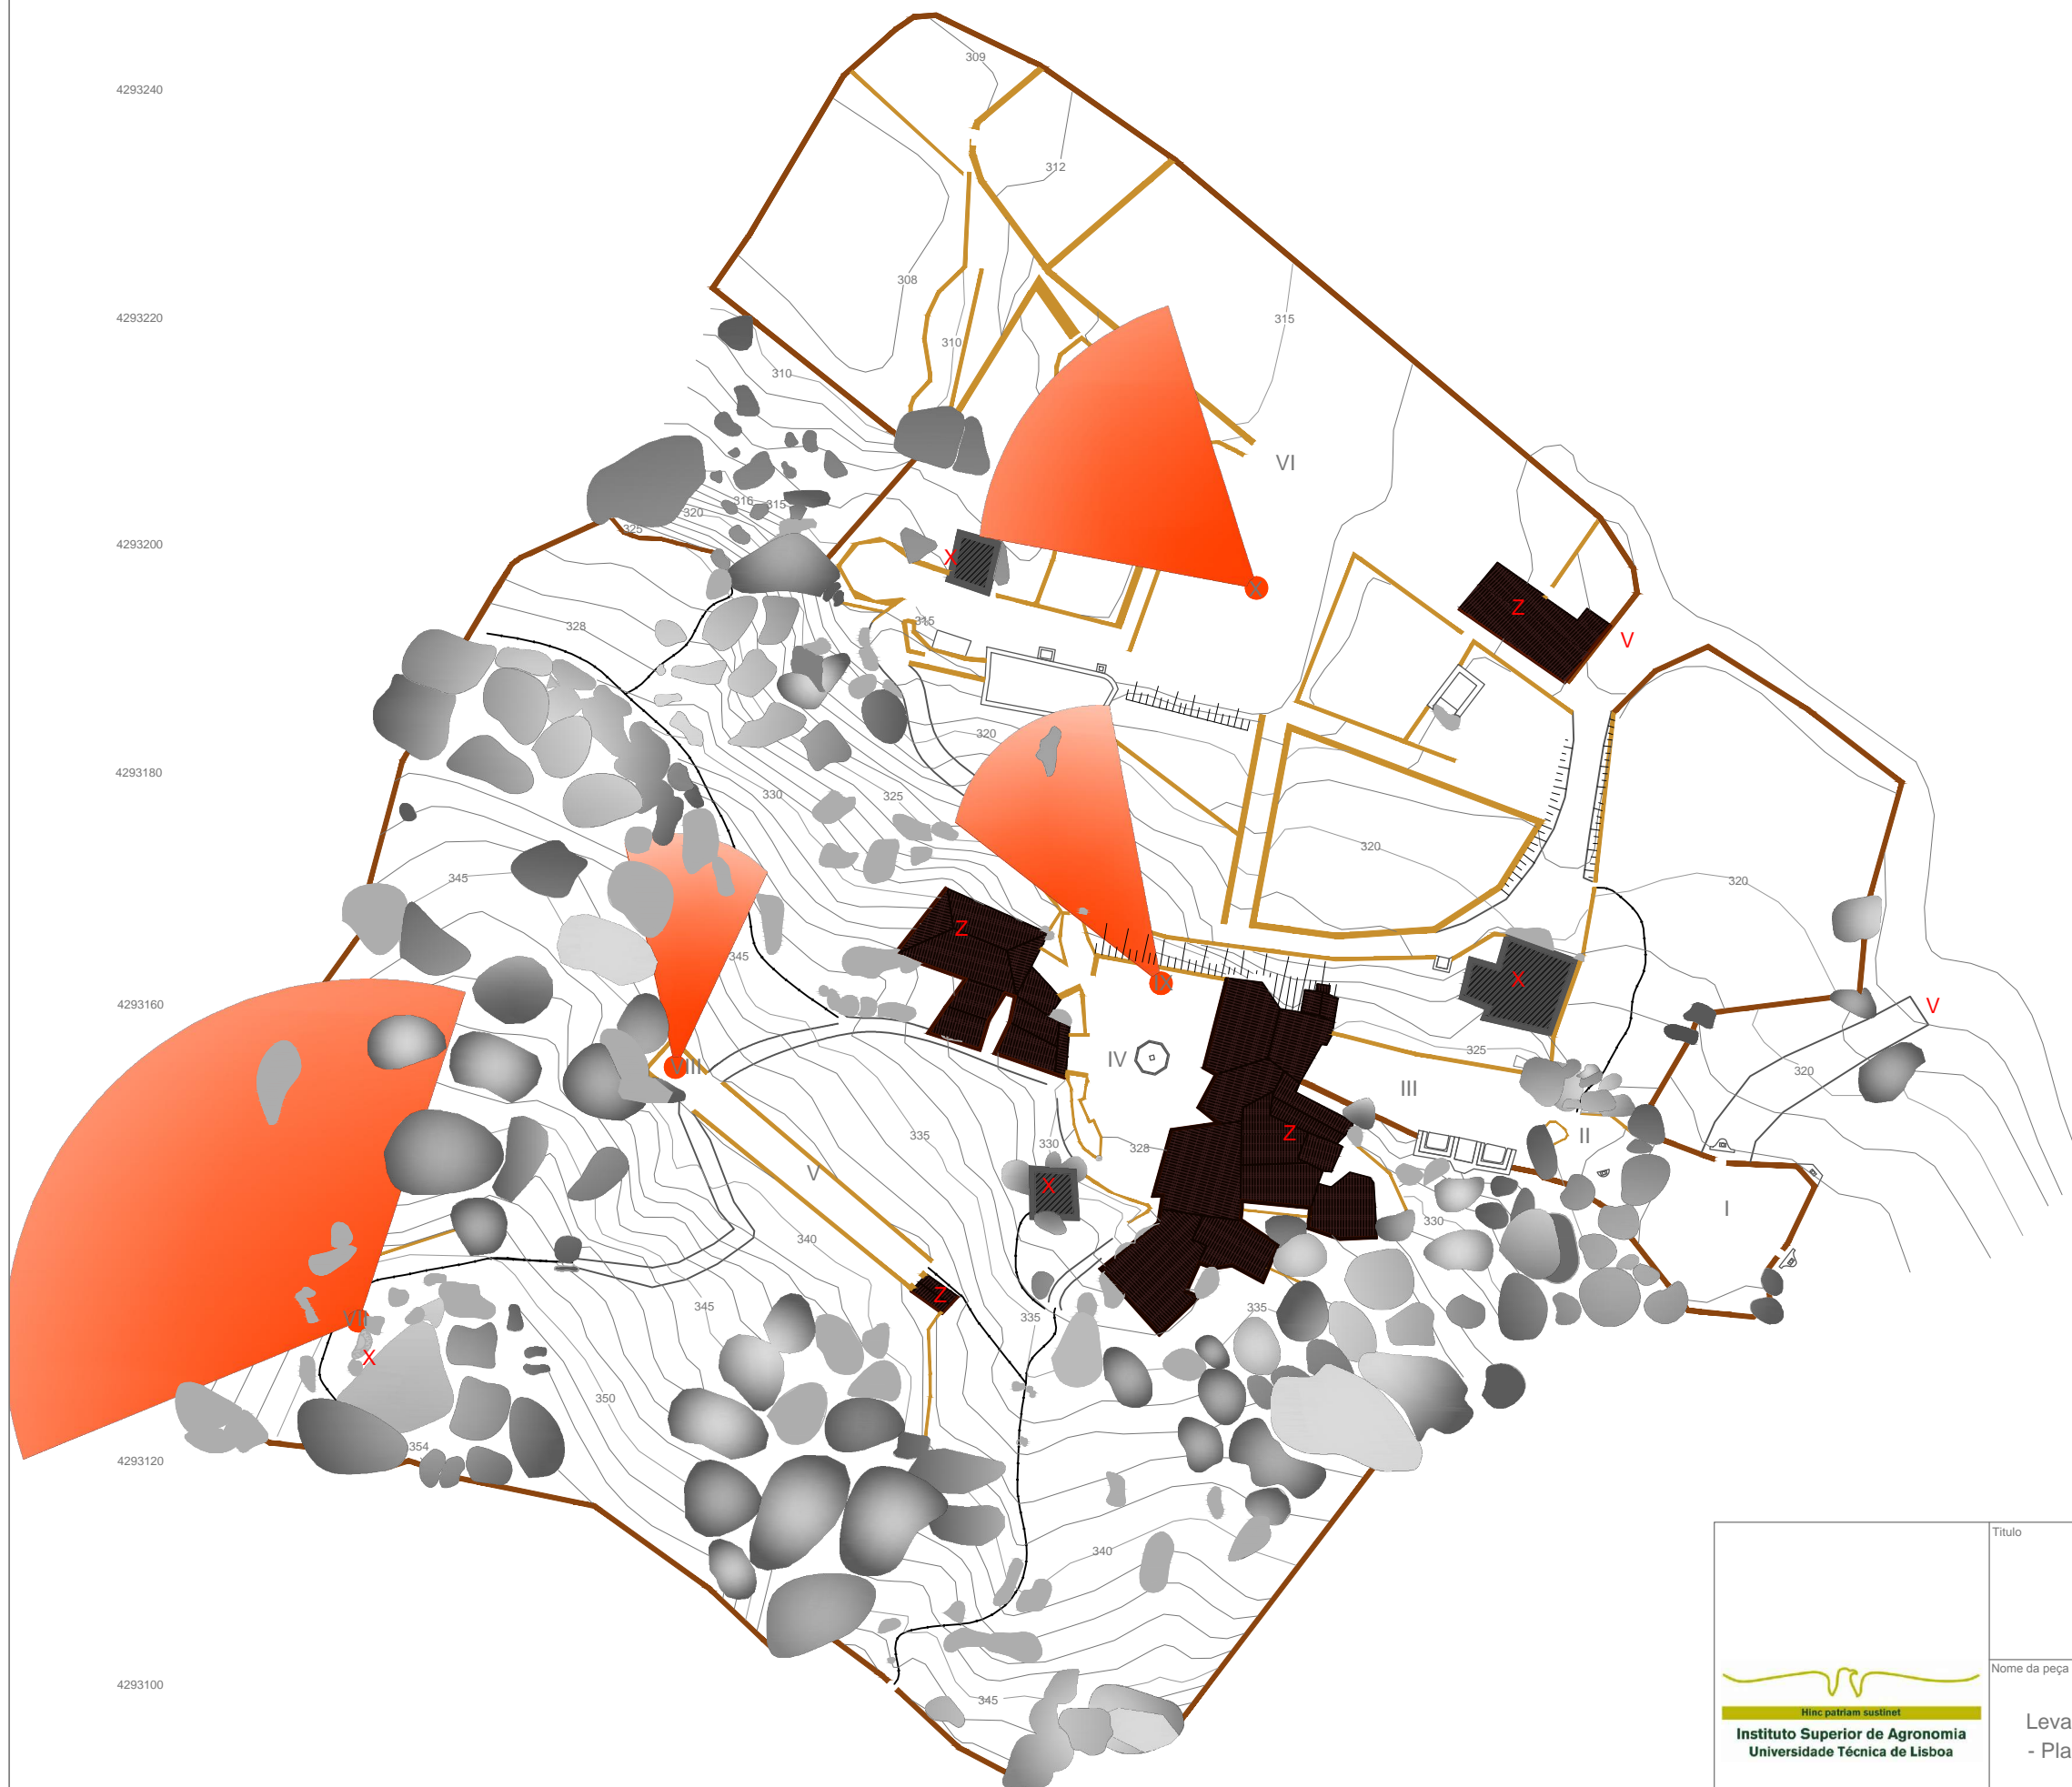

461980 462000 462020 462040 462060 462080 462100 462120 462140

4293240

4293220

4293200

4293180

4293160

4293120

4293100

Legenda:

- I Terreiro das Cruzes
- II Terreiro do Sino
- III Terreiro da Fonte
- IV Claustro
- V Terreiro do *Ecce homo*
- VI Hortas

- V - Acessos
- X - Ruínas
- Z - Edifícios

- VII Vista do altar do Senhor Crucificado
Altitude: 351 m
- VIII Vista do Terreiro de *Ecce homo*
Altitude: 339 m
- IX Vista do claustro
Altitude: 327 m
- X Vista das antigas hortas
Altitude: 315 m

- Perímetro da cerca
- Muros de suporte
- Blocos de granito

<p>Hinc patriam sustinet Instituto Superior de Agronomia Universidade Técnica de Lisboa</p>	Titulo Bases para o Plano Diretor de Restauo da Cerca do Convento dos Capuchos, Sintra	
	Nome da peça Levantamento - - Planta de vistas	Data Lisboa 2012 Nº da peça 13
	Autora Vanessa Alexandra Correia José Orientadora Mestre Arq. Paisagista Sónia Talhé Azambuja	Escala 0 5 10 m
	Escala 0 5 10 m	