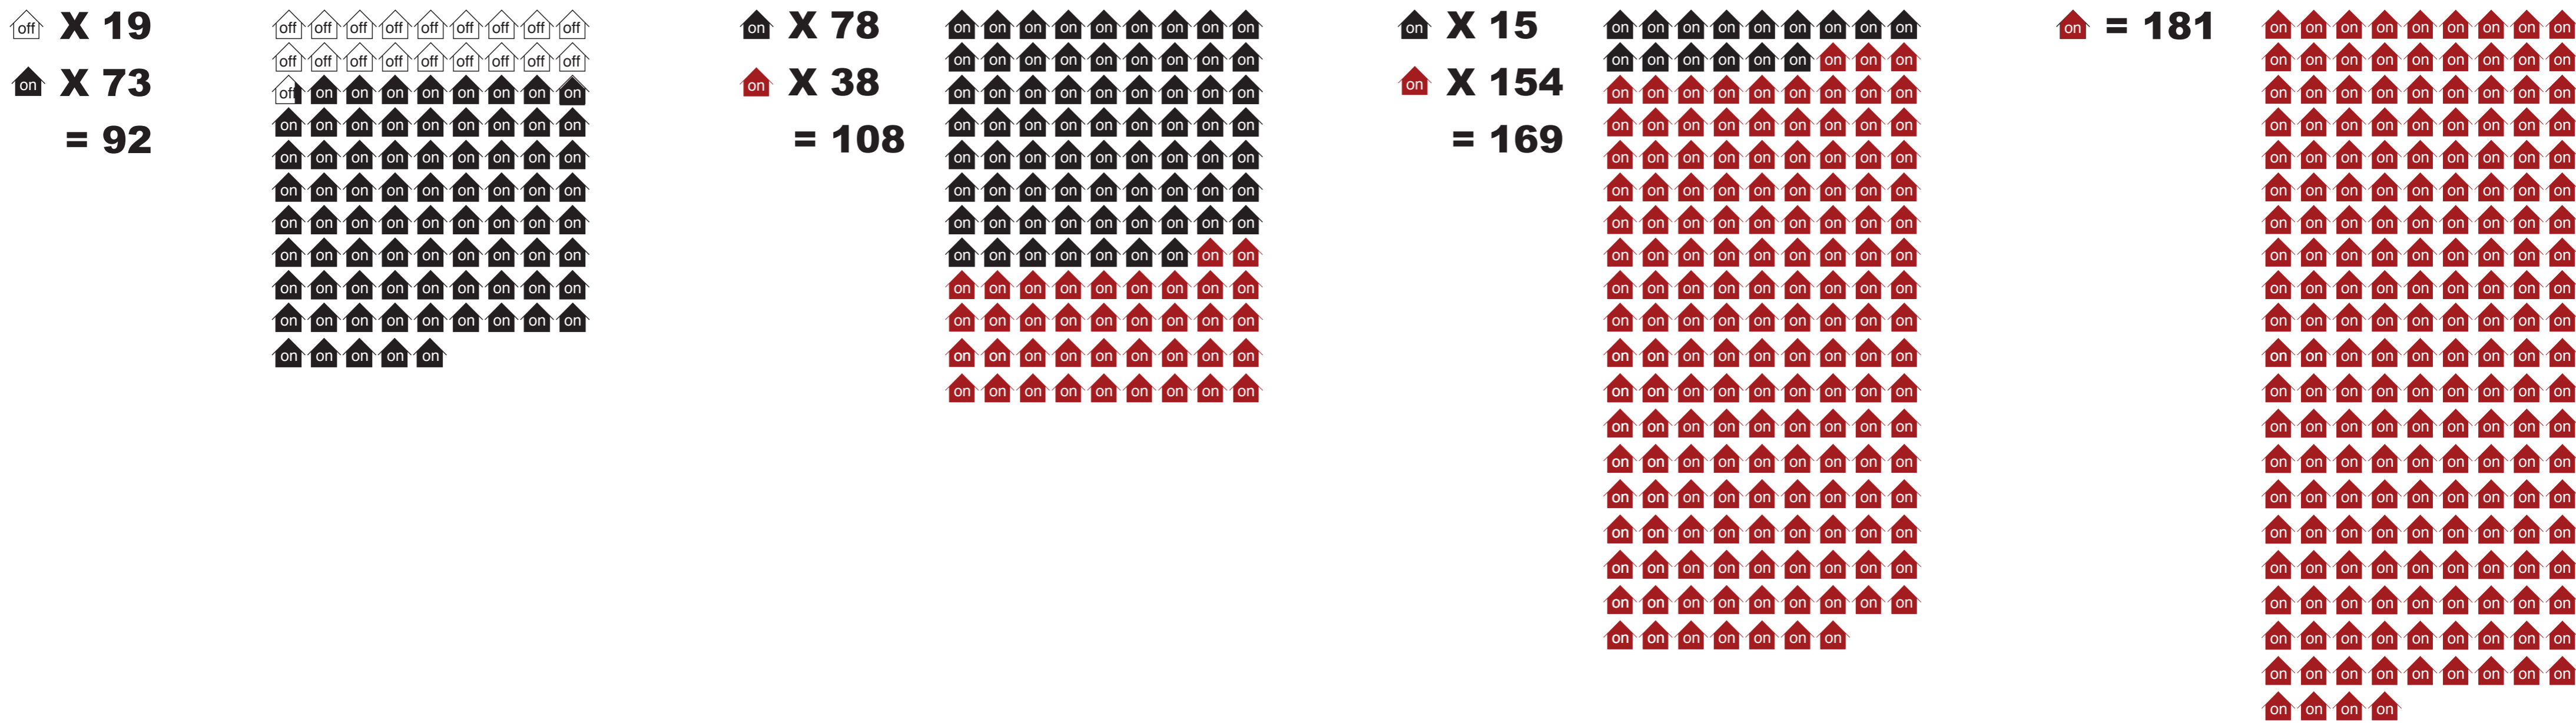

CUSTOM BOX

BAIRRO 07

RENOVAÇÃO DE UM BAIRRO TRADICIONAL JAPONÊS

2011
(Actual)

2016
(1ª Fase)

2021
(2ª Fase)

2026
(3ª Fase)

Diagrama de Evolução do Parque Habitacional entre Fases do Programa

Diagrama de Evolução do Estacionamento entre Fases do Programa

Diagrama de Evolução do Espaço Público entre Fases do Programa