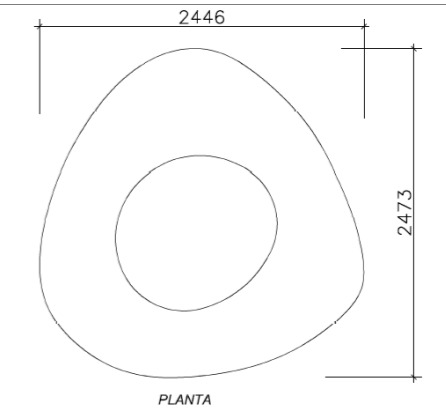

PÁTIO INTERIOR - ESPAÇO HORTA

Sugere-se o equipamento Cell 1, Cell 2 e Cell 3 da empresa-Amop para a integração dos espaços hortas e os espaços de permanência. Estes permitem o cultivo ornamental o espaço.