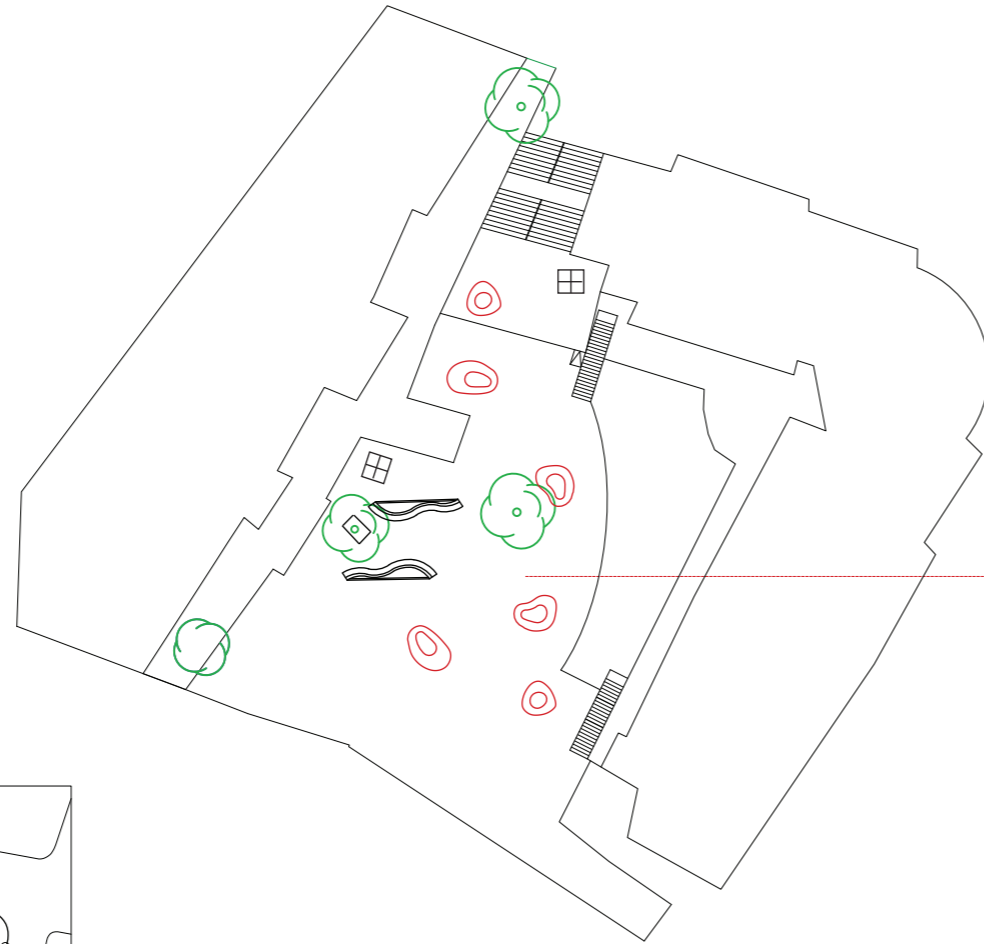

PÁTIO INTERIOR - ESPAÇO HORTA

Sugere-se o equipamento Cell 1, Cell 2 e Cell 3 da empresa-Amop para a integração dos espaços hortas e os espaços de permanência. Estes permitem o cultivo ornamental o espaço.